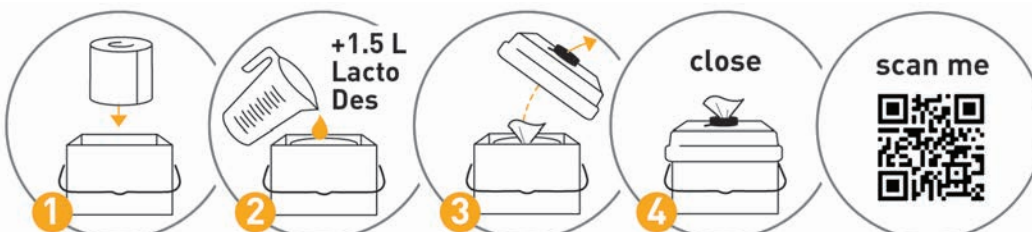

GEBRAUCH

Biozide sicher verwenden. Lesen Sie das Etikett und die Produktinformationen vor dem Gebrauch.

Arbeitsanweisung Multi Wipes + Lacto Des:

1. Nehmen Sie den Deckel vom Eimer ab und legen Sie die Multi Wipes Rolle in den Eimer.
2. Dosieren Sie 1.5 l Lacto Des in den Dosierbecher und gießen Sie dies über die Rolle.
3. Ziehen Sie das erste Tuch der Rolle durch die Öffnung im Deckel heraus und drücken Sie den Deckel auf den Eimer.
4. Verschließen Sie ordentlich die Verschlussklappe des Deckels, damit die feuchten Multi Wipes nicht austrocknen.

Benutzen Sie dieses Produkt ausschließlich für die angegebenen Anwendungen. Testen Sie das Produkt bei Zweifel zuerst an einer unauffälligen Stelle. Greenspeed haftet nicht für Schäden durch unsachgemäßen Gebrauch. Für zusätzliche Informationen ziehen Sie das Sicherheitsdatenblatt (SDB) zurate.